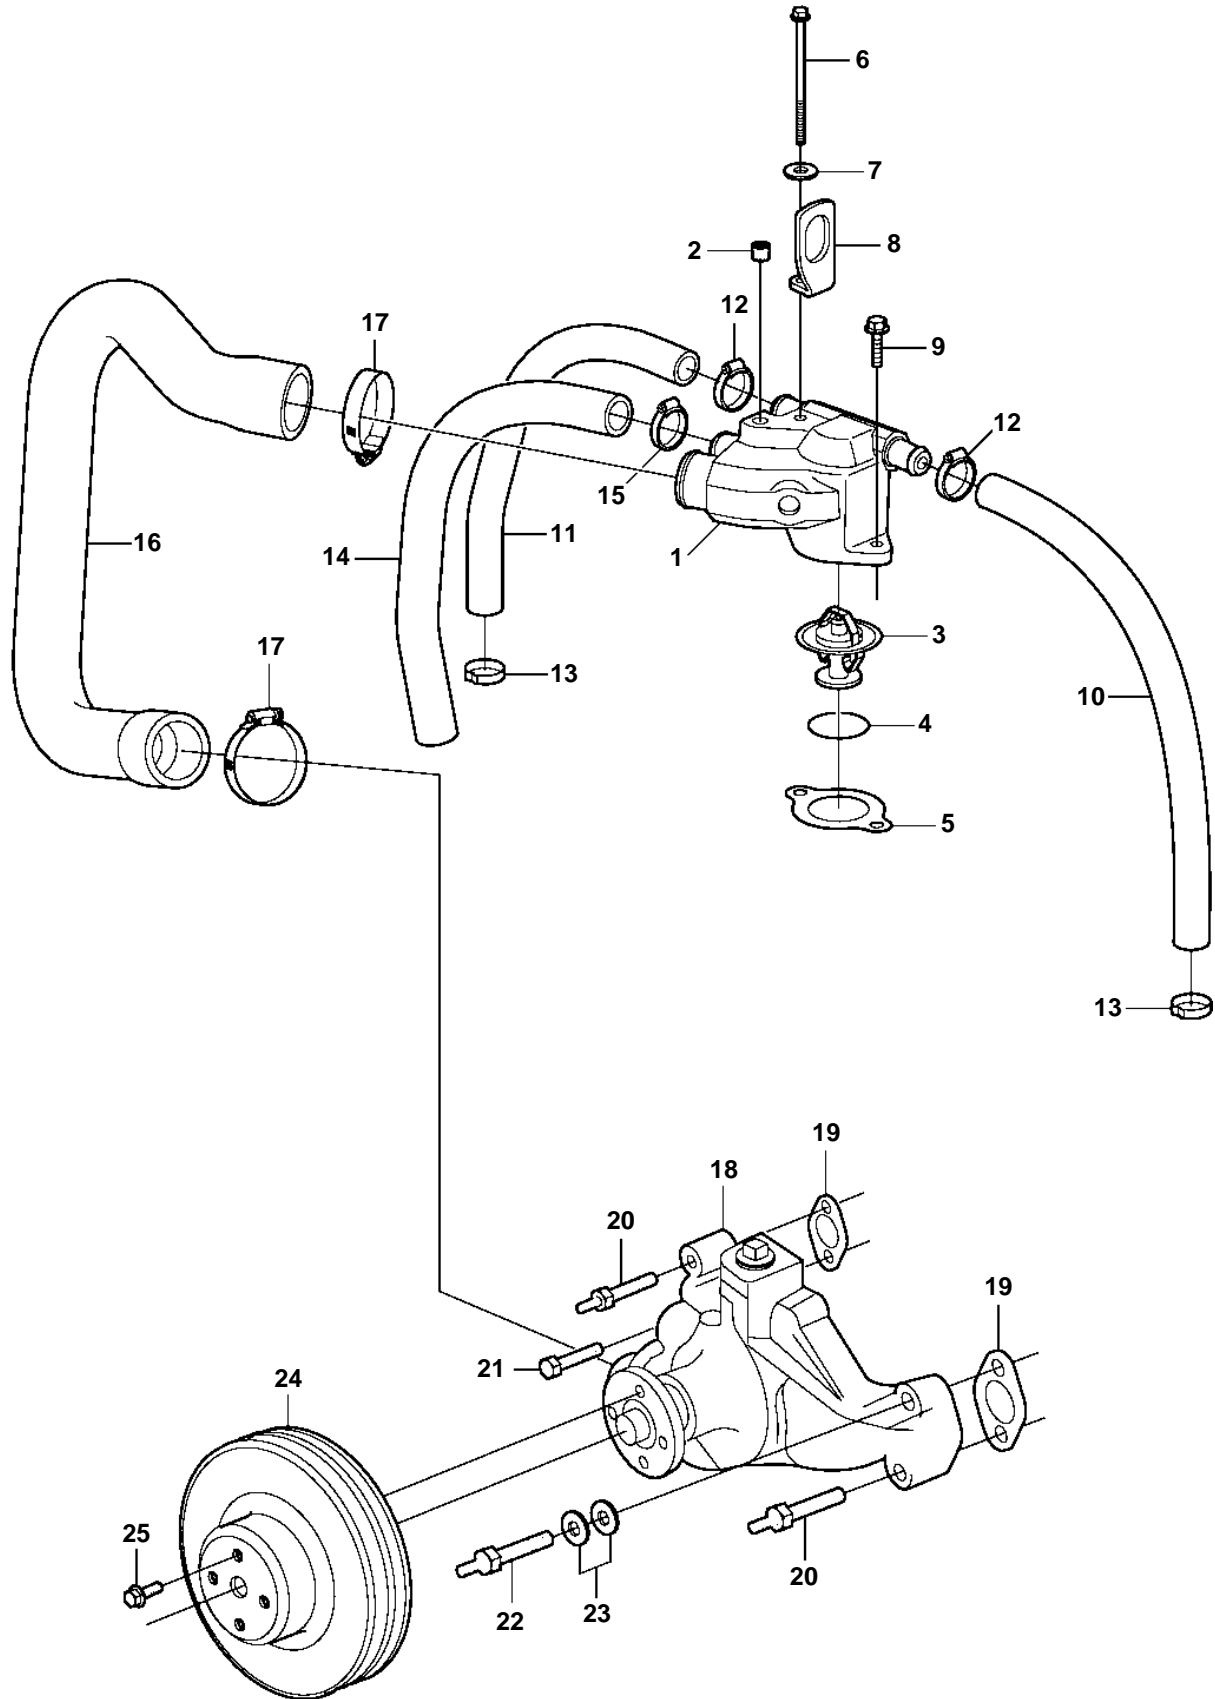

5.7GL-E, 5.0GL-E

5.7GL-E, 5.0GL-E

REF	PART NO.	QTY	DESCRIPTION
1	3589553	1	Thermostat housing
2	3850740	1	Plug
3	3587597	1	Thermostat
4	983944	1	O-ring
5	3852111	1	Gasket
6	3853388	1	Screw
7	980933	1	Washer
8	3852649	1	Bracket
9	3853401	1	Screw
10	3860588	1	Hose
11	3862536	1	Hose
12	3863439	2	Hose clamp
13	982714	2	Clamp
14	3858237	1	Hose
15	3863441	1	Hose clamp
16	3860400	1	Hose
17	3863438	2	Hose clamp
18	3853850	1	Circulation pump
19	3852477	2	Gasket
20	3856147	2	Stud
21	3856137	1	Bolt
22	3852507	1	Stud
23	980933	2	Washer
24	3852220	1	Pulley
25	3853390	4	Screw